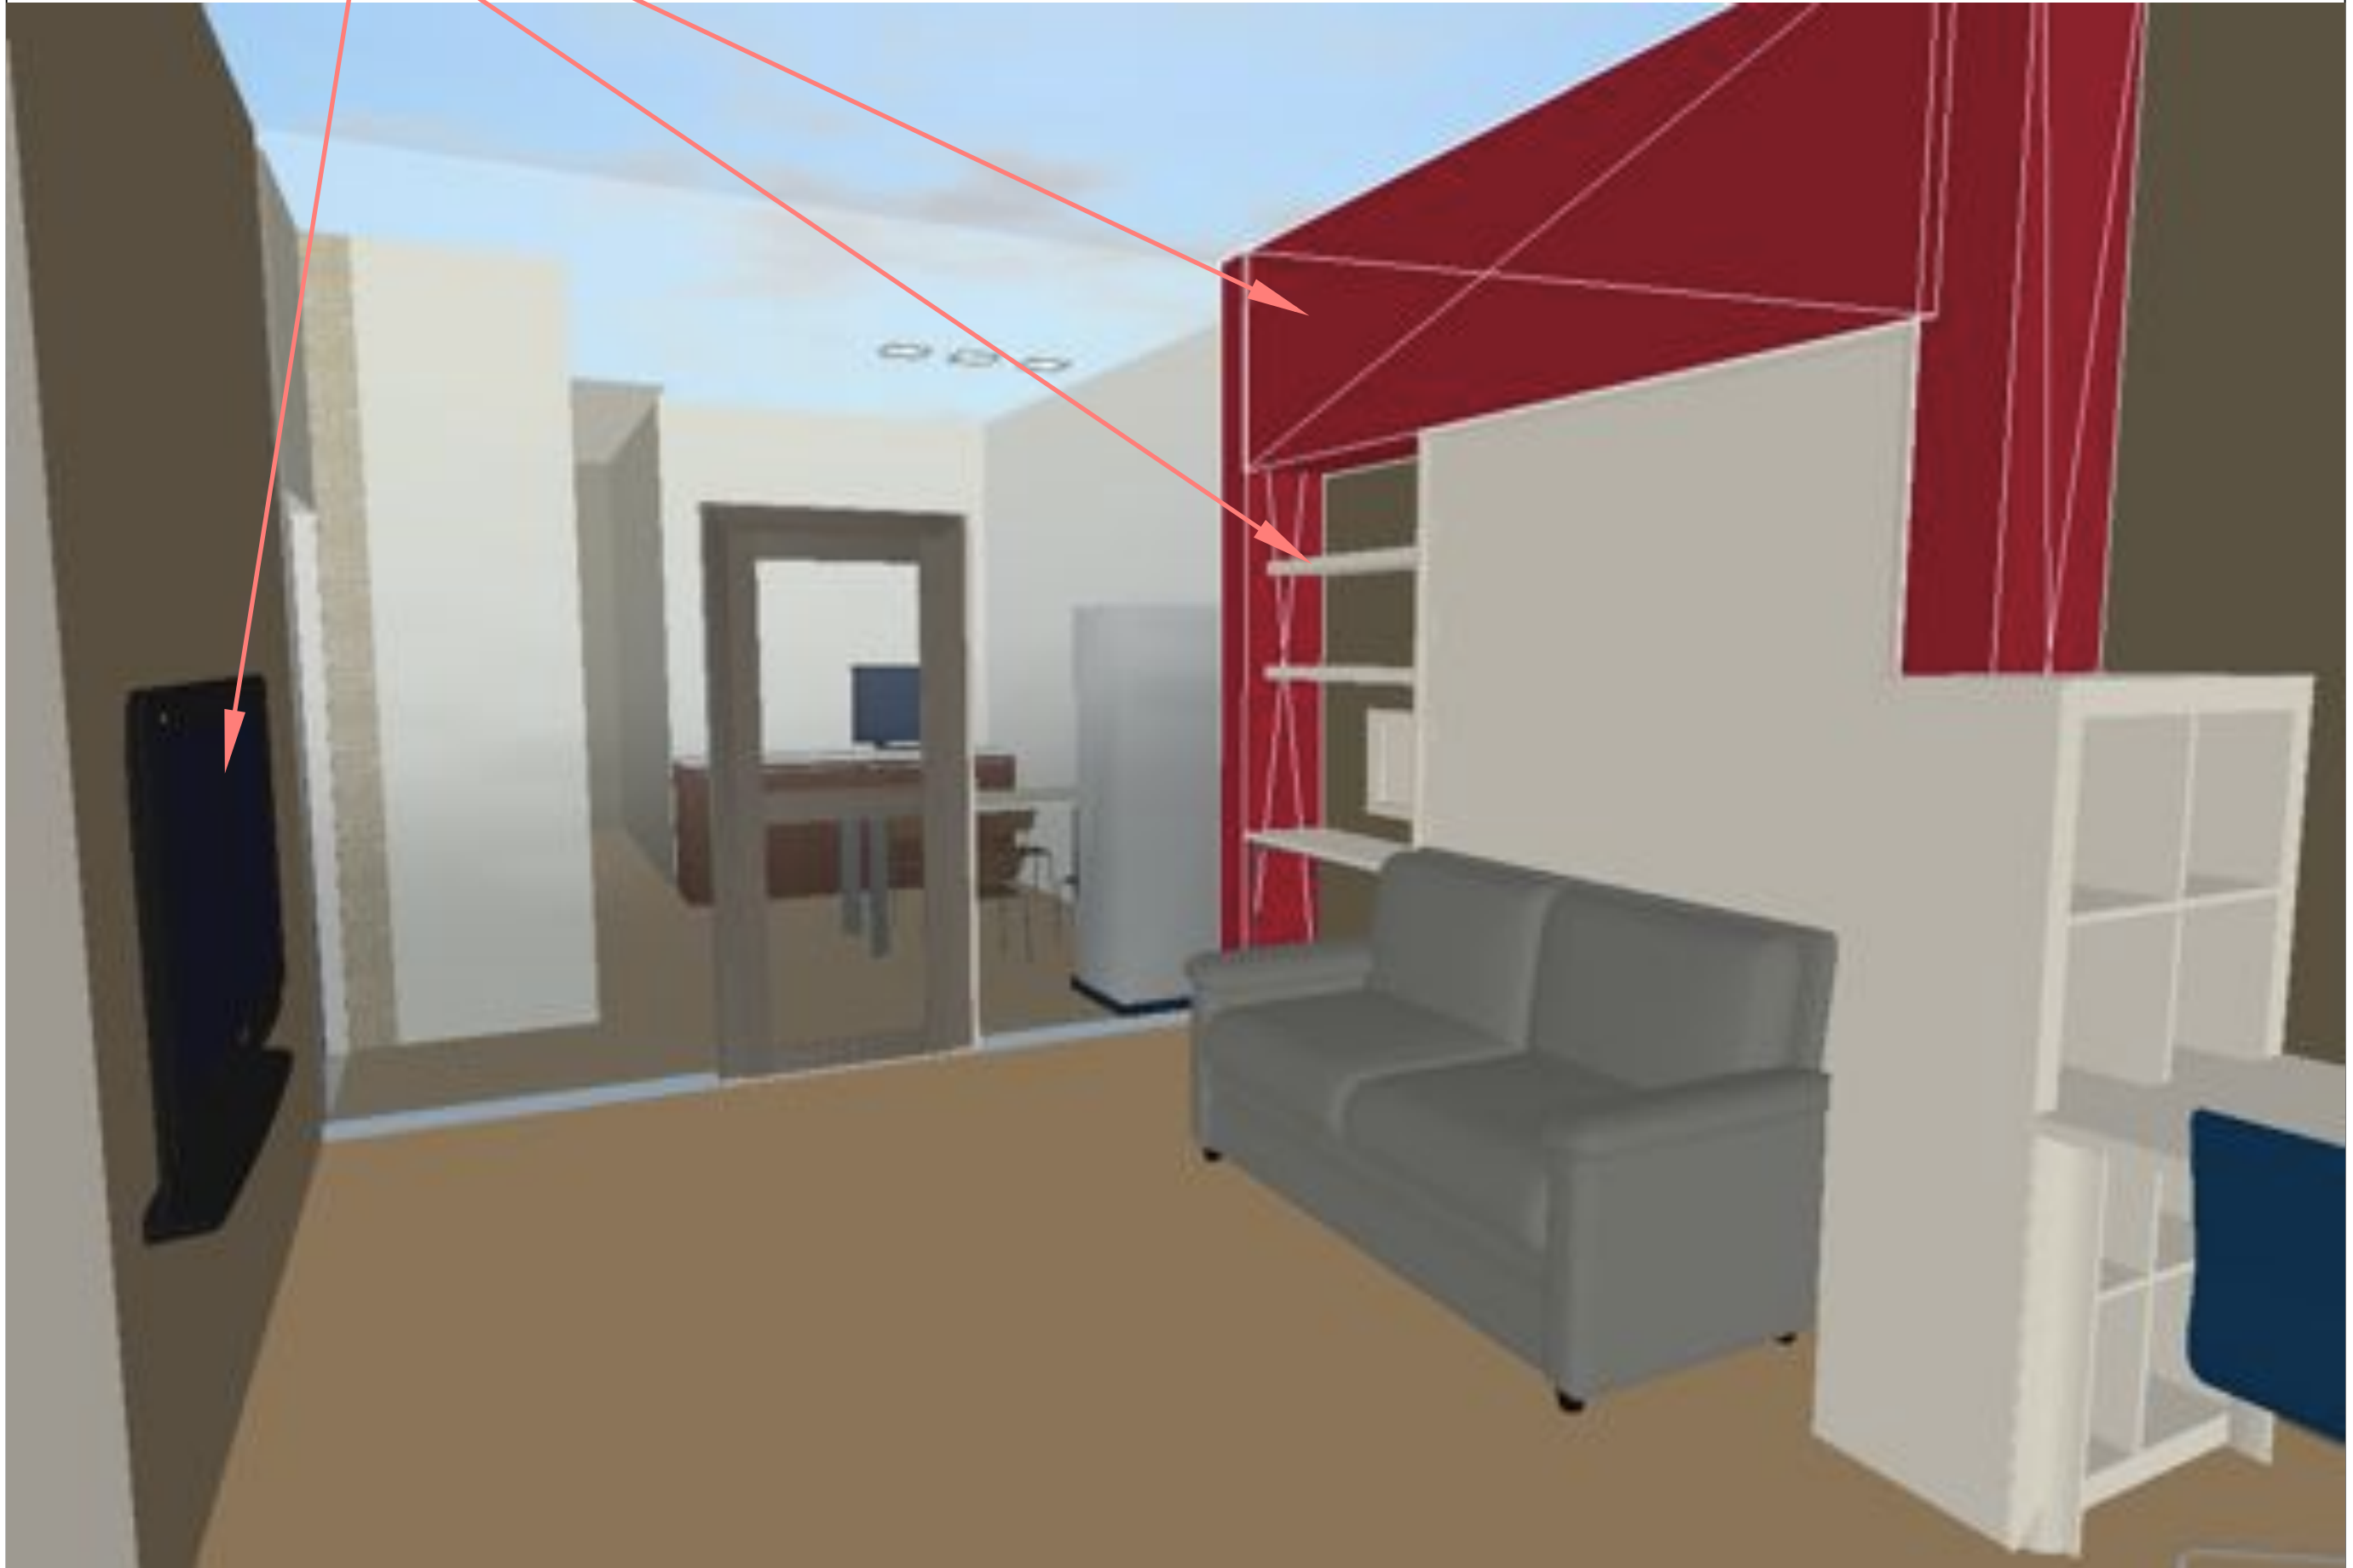

ГК конструкция
Навесные полки

Навесной телевизор

REVISIONS	
MM/DD/YY	REMARKS
1	
2	
3	
4	
5	

PROJECT TITLE