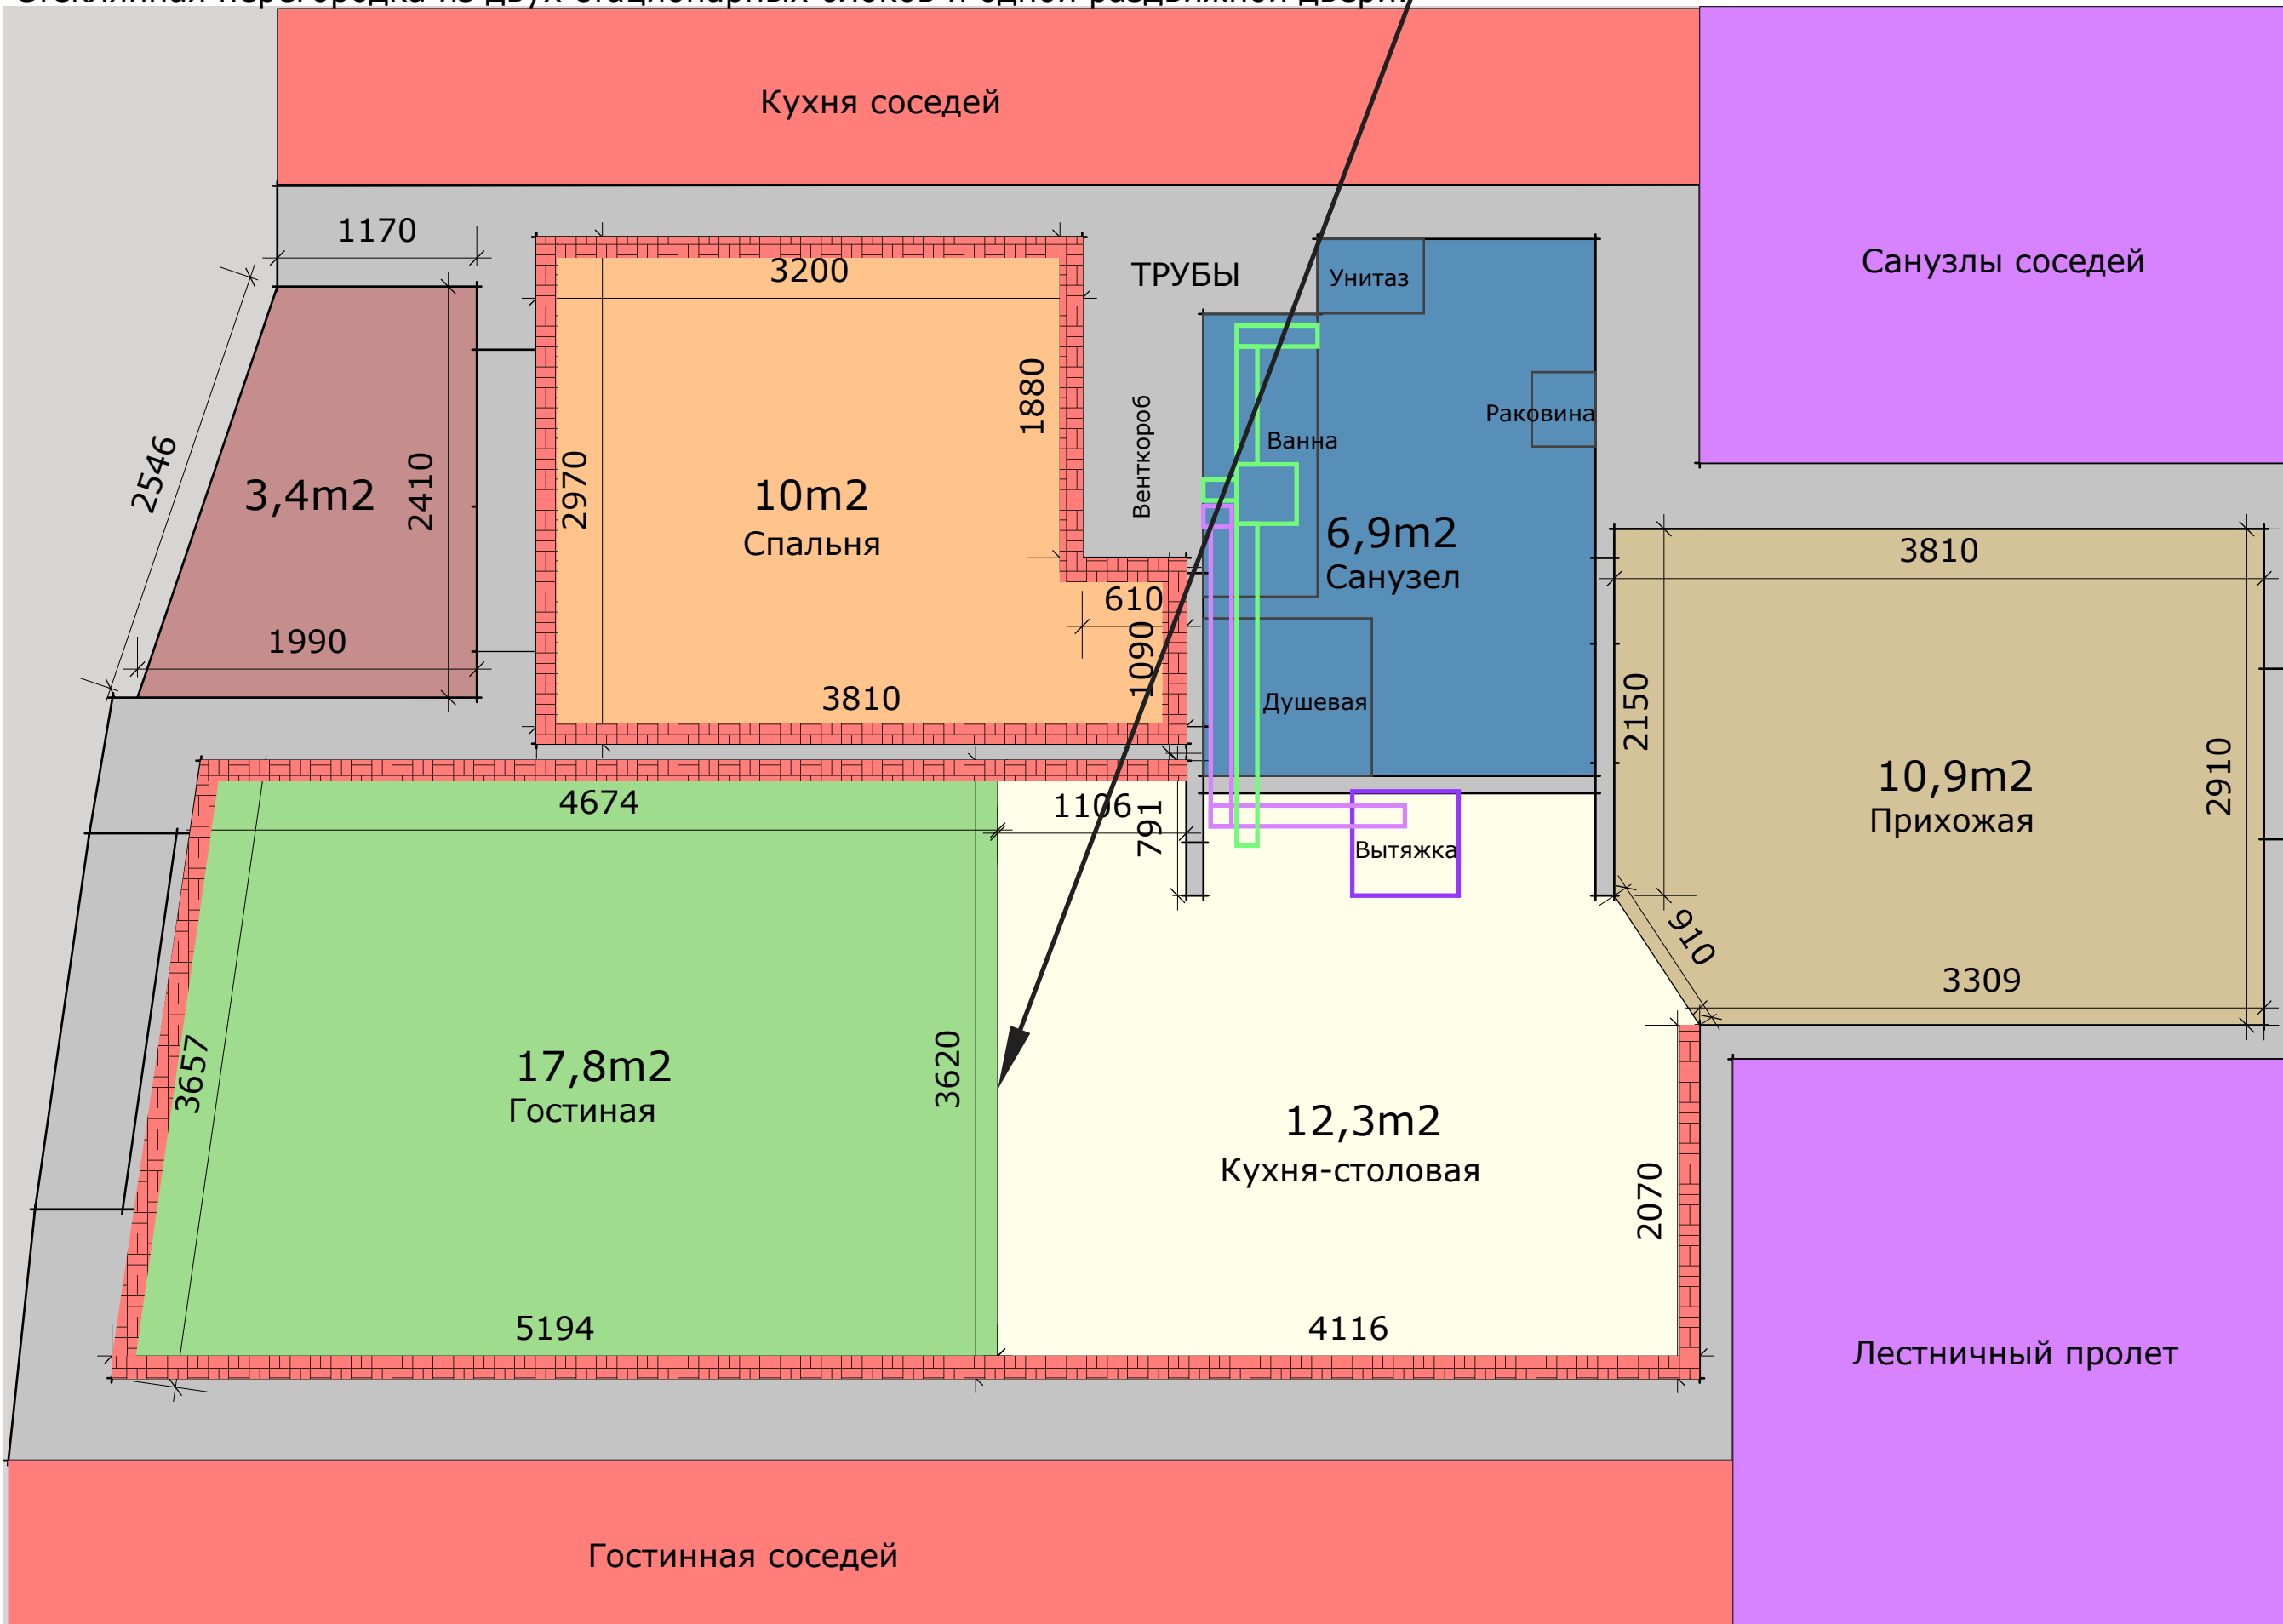

ОБЩИЙ ПЛАН КВАРТИРЫ (погрешность измерений 1-2см).

 - ШУМОИЗОЛЯЦИЯ СТЕН

Стеклопанельная перегородка из двух стационарных блоков и одной раздвижной двери.

 - Вентканал от кухонного зонта

 - Вентканал от вентиляции аересо V4A